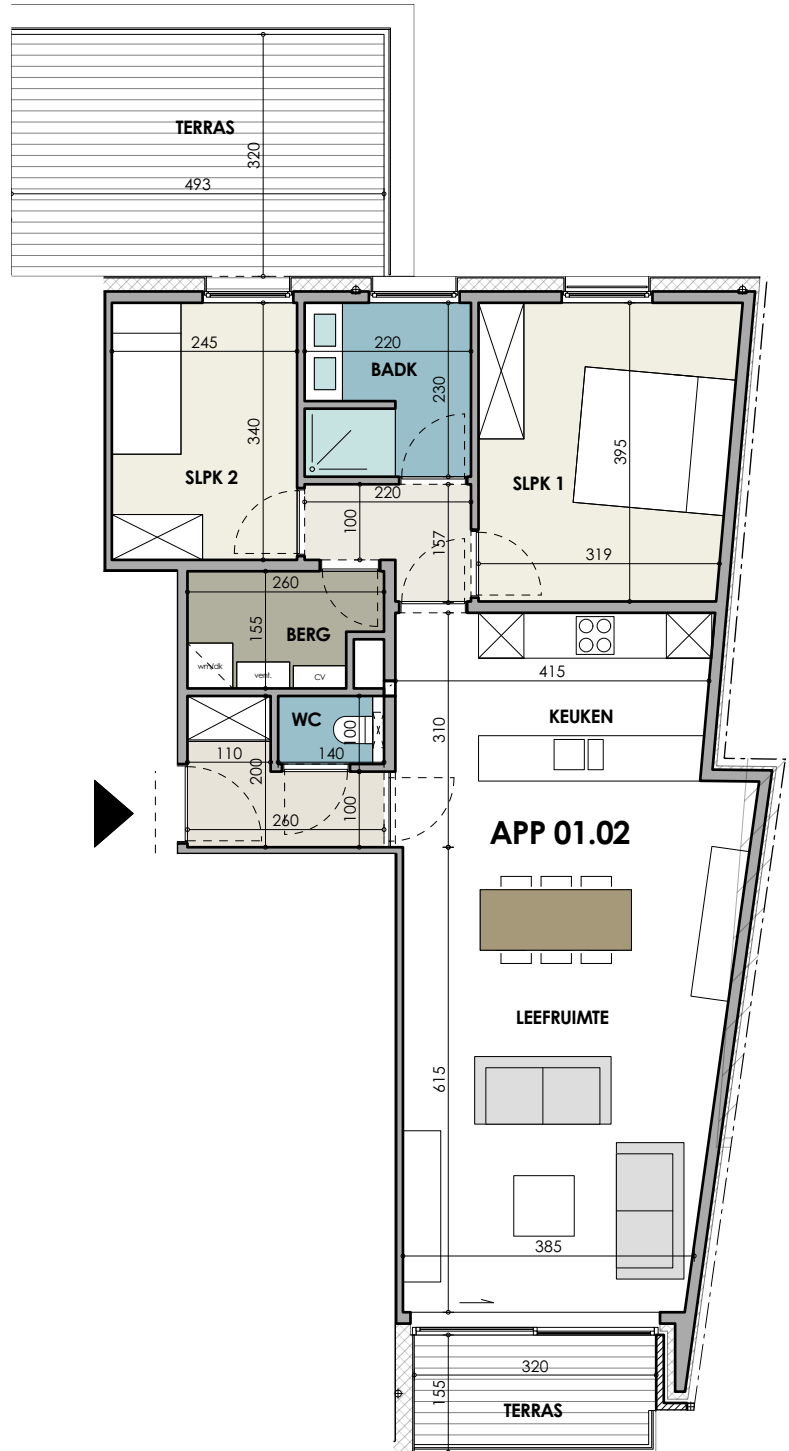

Residentie De Corso

9 appartementen / 1 studio

VERDIEPING 1

appartement 01.02

bewoonbare oppervlakte: 89,80m²
oppervlakte terras: 20,96m²

0 2 4m